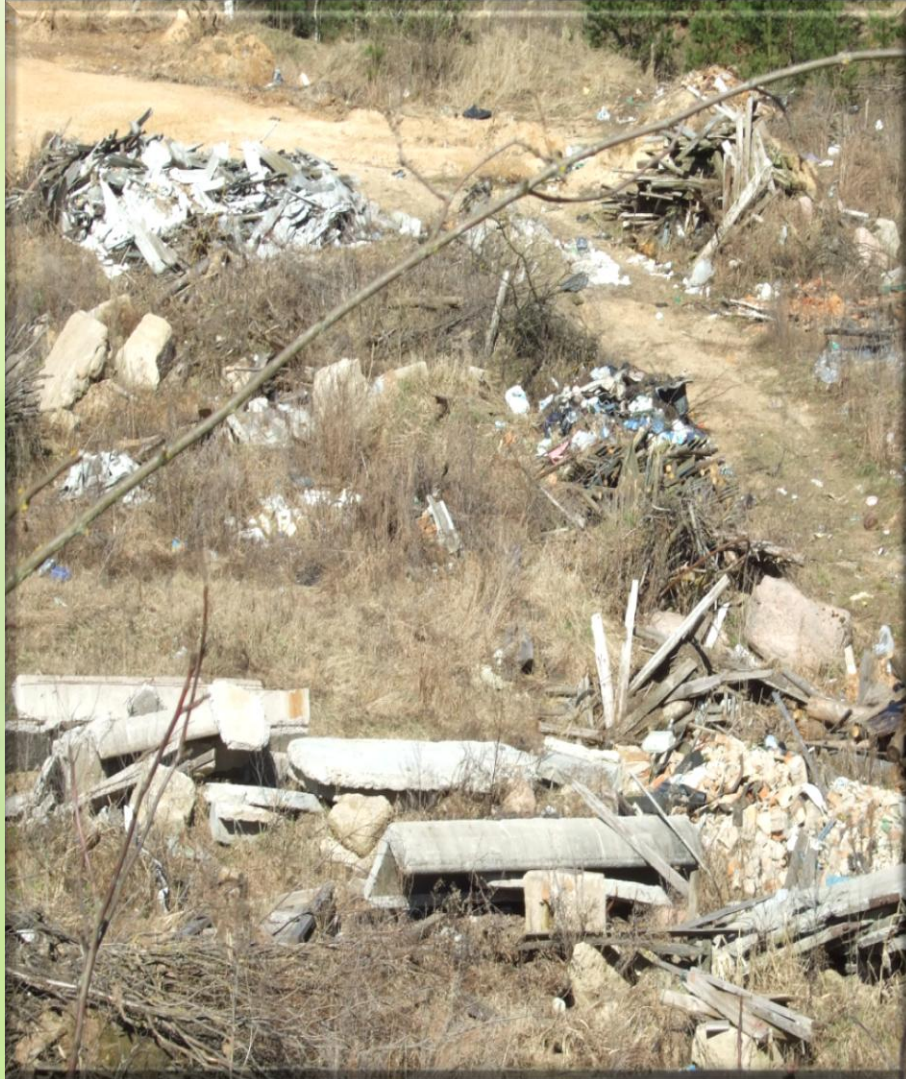

**Фотоматериалы по наведению  
порядка на земле и благоустройству  
территорий населенных пунктов  
в 1-ом полугодии 2017 г.**

# *Минская область*

*Несанкционированное размещение отходов на территории,  
прилегающей к мини-полигону дер.Неганичи Березинского  
района*

*До*

*После*

*Нарушение правил эксплуатации внутрихозяйственного карьера КУП «Сивица» (дер. Погорелка Воложинского района)*